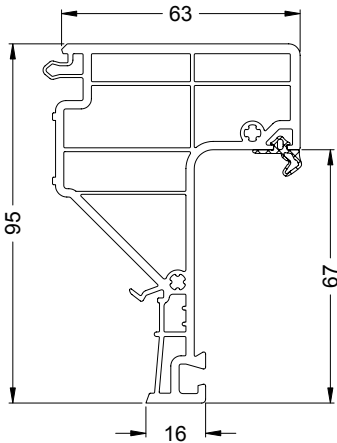

Adapter-Wechselprofil 95/63 Variant 6°
Variant adapter reverse rebate profile 95/63, 6°

19499... Lieferlänge: 6,5 m ■ Stock length: 6.5 m

Profile
Profiles

Art.-Nr. Art. No.	Abbildung Illustration	Benennung Description			
25254600		Reparaturdichtung: Anschlag- und Glasanlagendichtung Repair gasket: rebate gasket and glazing rebate gasket	schwarz Black	100 m*	EPDM-Dichtung, polymerisiert, nicht schweißbar EPDM gasket, polymerised, cannot be welded
25254500			silbergrau Silver grey		
25282000		Reparaturdichtung: Anschlag- und Glasanlagendichtung Repair gasket: rebate gasket and glazing rebate gasket	schwarz Black	100 m*	EPDM-Dichtung, nicht polymerisiert, schweißbar EPDM gasket, not polymerised, weldable
25281900			silbergrau Silver grey		