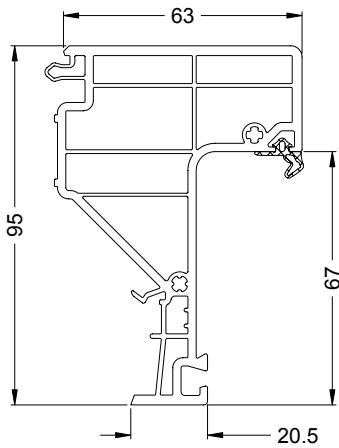

Adapter-Wechselprofil 95/63 Variant 15°  
 Variant adapter reverse rebate profile 95/63, 15°

**19498...** Lieferlänge: 6,5 m ■ Stock length: 6.5 m

Profile Profiles

Art.-Nr. Art. No.	Abbildung Illustration	Benennung Description			
25254600		Reparaturdichtung: Anschlag- und Glasanlagedichtung Repair gasket: rebate gasket and glazing rebate gasket	schwarz Black	100 m*	EPDM-Dichtung, polymerisiert, nicht schweißbar EPDM gasket, polymerised, cannot be welded
25254500			silbergrau Silver grey		
25282000		Reparaturdichtung: Anschlag- und Glasanlagedichtung Repair gasket: rebate gasket and glazing rebate gasket	schwarz Black	100 m*	EPDM-Dichtung, nicht polymerisiert, schweißbar EPDM gasket, not polymerised, weldable
25281900			silbergrau Silver grey		