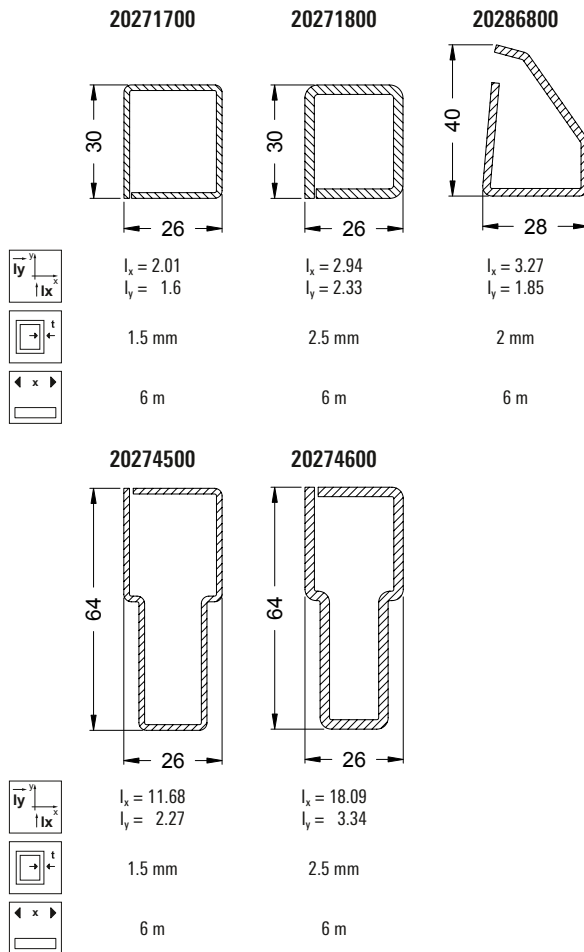

Blendrahmen 120/90 Variant 6° mit Anschlag  
Variant outer frame 120/90, 6°, with stop

19493...

Passende Nutprofile siehe „Flachleisten und Winkelprofile“  
See "Flat bar and angled profiles" for the appropriate groove profiles

Art.-Nr. Art. No.	Abbildung Illustration	Benennung Description			
25254600		Reparaturdichtung: Anschlag- und Glasanlagendichtung Repair gasket: rebate gasket and glazing rebate gasket	schwarz Black	100 m*	EPDM-Dichtung, polymerisiert, nicht schweißbar EPDM gasket, polymerised, cannot be welded
25254500		Reparaturdichtung: Anschlag- und Glasanlagendichtung Repair gasket: rebate gasket and glazing rebate gasket	silbergrau Silver grey		
25282000		Reparaturdichtung: Anschlag- und Glasanlagendichtung Repair gasket: rebate gasket and glazing rebate gasket	schwarz Black	100 m*	EPDM-Dichtung, nicht polymerisiert, schweißbar EPDM gasket, not polymerised, weldable
25281900		Reparaturdichtung: Anschlag- und Glasanlagendichtung Repair gasket: rebate gasket and glazing rebate gasket	silbergrau Silver grey		
25094900		Klotzbrücke Glazing bridge	braun Brown	250 Stk.	Tragklotz für 3 mm Falztiefe Support block for 3 mm rebate depth
25094800		Klotzbrücke Glazing bridge	violett Violet	250 Stk.	Distanzklotz für 3 mm Falztiefe Spacer block for 3 mm rebate depth
24205900		Entwässerungskappe Drainage cover cap	weiß White	1000 Stk.	—
25089000		Eindrehhanker Fixing lug	verzinkt Galvanised	100 Stk.	150 mm lang 150 mm long
25089500					200 mm lang 200 mm long
25286100					250 mm lang 250 mm long
25286200					300 mm lang 300 mm long
25261300		Fensterfalzlüfter Schüco VentoAir RF LivIng 82 AS Schüco VentoAir RF LivIng 82 AS window rebate fan	weiß White	20 Stk.	Set aus Trägerbauteil, Flügelsystemdichtung grau, Rückstellfeder Kit comprises bracket components, grey vent system gasket, release spring
28687200		Nutabdeckprofil Groove cover profile	weiß White cremeweiß Cream white	300 m	Abdeckung der Glasleistennut Covering the glazing bead groove
28687300					