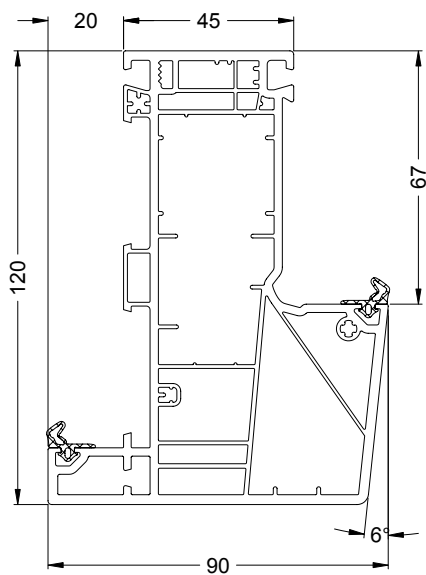

Blendrahmen 120/90 Variant 6° mit Anschlag  
Variant outer frame 120/90, 6°, with stop

19493...

Passende Nutprofile siehe „Flachleisten und Winkelprofile“  
See "Flat bar and angled profiles" for the appropriate groove profiles

Art.-Nr. Art. No.	Abbildung Illustration	Benennung Description			
25254600		Reparaturdichtung: Anschlag- und Glasanlagendichtung Repair gasket: rebate gasket and glazing rebate gasket	schwarz Black	100 m*	EPDM-Dichtung, polymerisiert, nicht schweißbar EPDM gasket, polymerised, cannot be welded
25254500		Reparaturdichtung: Anschlag- und Glasanlagendichtung Repair gasket: rebate gasket and glazing rebate gasket	silbergrau Silver grey		
25282000		Reparaturdichtung: Anschlag- und Glasanlagendichtung Repair gasket: rebate gasket and glazing rebate gasket	schwarz Black	100 m*	EPDM-Dichtung, nicht polymerisiert, schweißbar EPDM gasket, not polymerised, weldable
25281900		Reparaturdichtung: Anschlag- und Glasanlagendichtung Repair gasket: rebate gasket and glazing rebate gasket	silbergrau Silver grey		
25094900		Klotzbrücke Glazing bridge	braun Brown	250 Stk.	Tragklotz für 3 mm Falztiefe Support block for 3 mm rebate depth
25094800		Klotzbrücke Glazing bridge	violett Violet	250 Stk.	Distanzklotz für 3 mm Falztiefe Spacer block for 3 mm rebate depth
24205900		Entwässerungskappe Drainage cover cap	weiß White	1000 Stk.	—
25089000		Eindrehhanker Fixing lug	verzinkt Galvanised	100 Stk.	150 mm lang 150 mm long
25089500					200 mm lang 200 mm long
25286100					250 mm lang 250 mm long
25286200					300 mm lang 300 mm long
25261300		Fensterfalzlüfter Schüco VentoAir RF LivIng 82 AS Schüco VentoAir RF LivIng 82 AS window rebate fan	weiß White	20 Stk.	Set aus Trägerbauteil, Flügelsystemdichtung grau, Rückstellfeder Kit comprises bracket components, grey vent system gasket, release spring
28687200		Nutabdeckprofil Groove cover profile	weiß White cremeweiß Cream white	300 m	Abdeckung der Glasleistennut Covering the glazing bead groove
28687300					